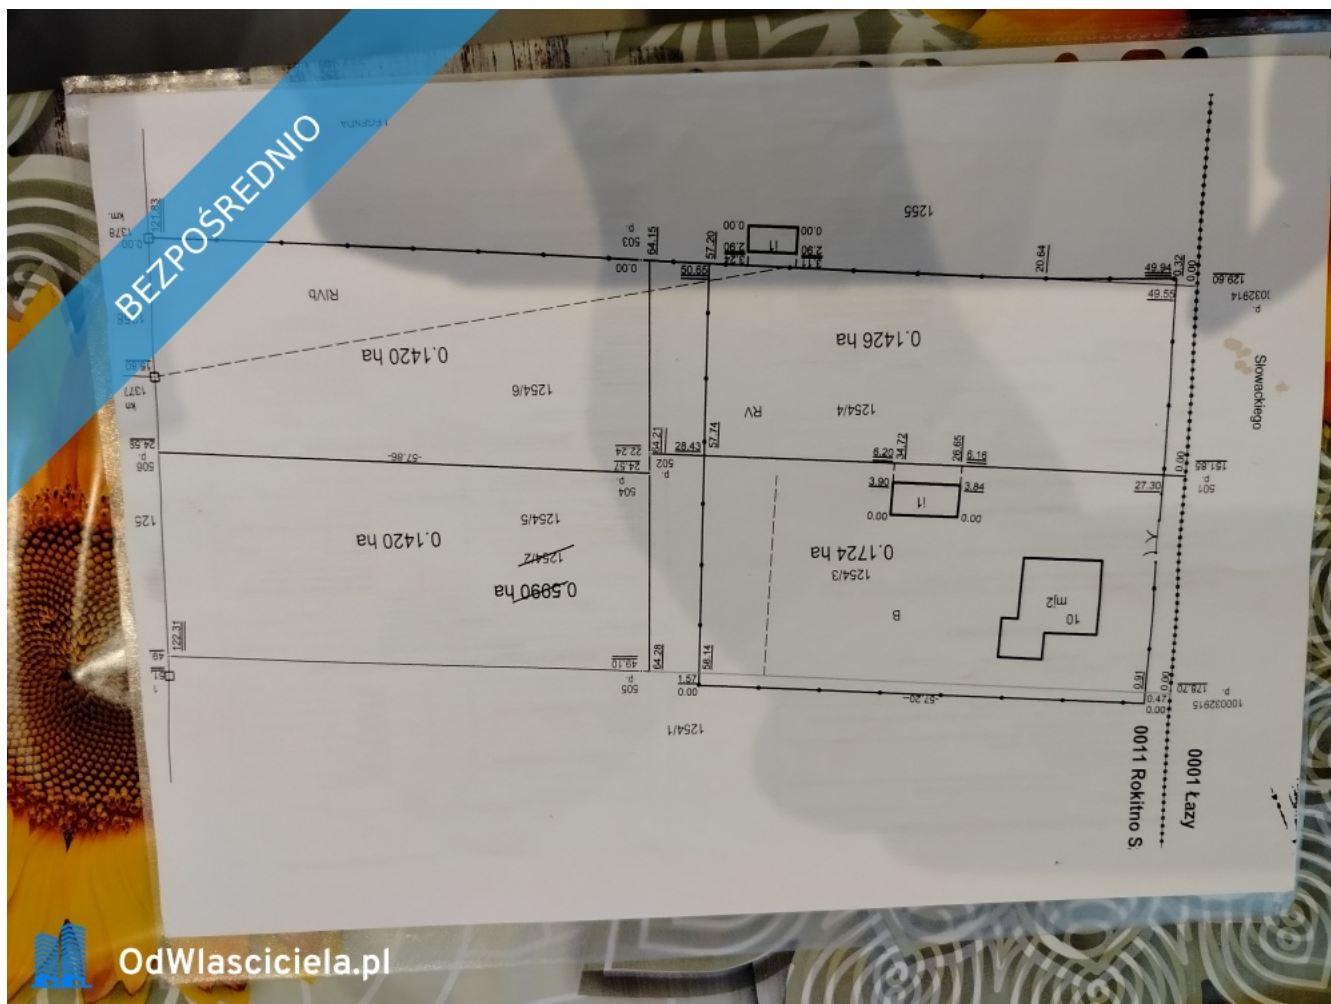

Sprzedam trzy działki - Oferta działki nr identyfikatora

Cena: 400 000 / 93,76 zł/m²

Województwo:	śląskie	Obręb:	
Powiat:	zawierciański	Arkusze:	
Gmina:	Rokitno Szlacheckie	Nr działki:	
Miejscowość:		GPS:	50.4358716, 19.4037123

DANE DZIAŁKI

Powierzchnia:	4266 m²
Powierzchnia użytkowa (potencjalna) np. PUM:	m²
Obwód:	0 m
Ulica:	Juliusza Słowackiego
Typ działki - przeznaczenie:	pod zabudowę mieszkaniową jednorodzinną