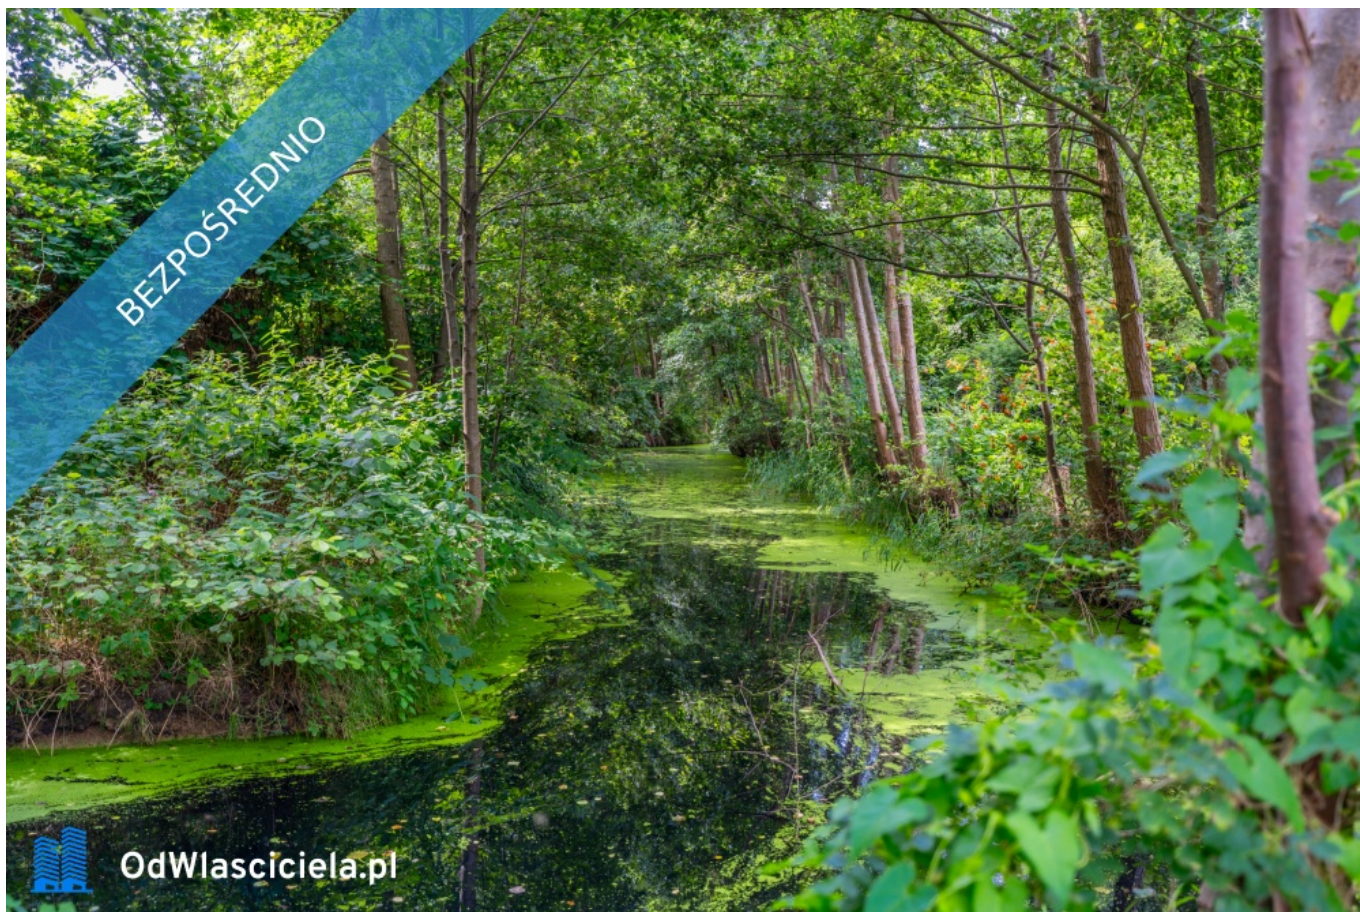

OdWlasciciela.pl