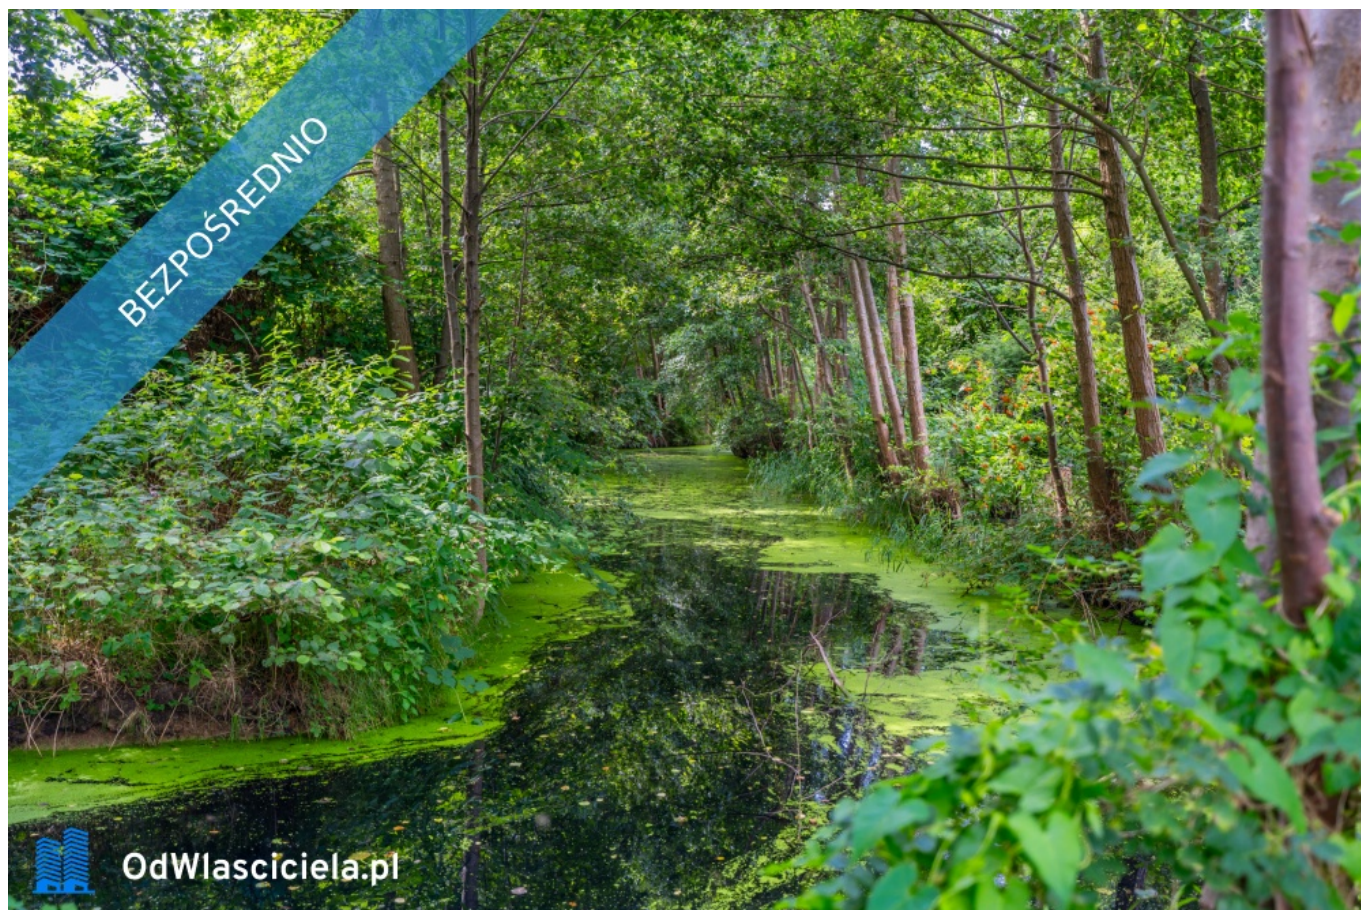

Działka w ciszy i zielonej okolicy nad morzem -

Oferta działki nr identyfikatora

Cena: 179 000 / 358,00 zł/m²

Województwo:	zachodniopomorskie	Obręb:	
Powiat:	kamieński	Arkusze:	
Gmina:	Wolin	Nr działki:	
Miejscowość:		GPS:	53.9805891, 14.6942983

LOKALIZACJA

Województwo:	zachodniopomorskie
Powiat:	kamieński
Gmina:	Wolin
Miejscowość:	

OPIS

OGŁOSZENIE BEZPOŚREDNIE - BEZ PROWIZJI Działka w miejscowości Zastań. Działka o powierzchni 500m2 położona jest w pobliżu jeziora Koprowo, w województwie Zachodniopomorskim w powiecie kamieńskim w gminie Wolin. Przylega bezpośrednio do rzeczki o nazwie Struga Lewińska, która połączona jest z zalewem kamieńskim. Natomiast odległość do morza ok.3 km i miejscowości Międzywodzie. Teren objęty planem zagospodarowania przestrzennego gminy Wolin z przeznaczeniem podstawowym pod zabudowę rekreacyjną z możliwością całorocznego zamieszkiwania. Klasa użytku R IVb. Działka została uporządkowana i wyrównana, pozostały niewielkie nasadzenia które dają cień w upalne dni, idealne miejsce do własnej aranżacji i realizacji marzeń w cichej, spokojnej, zielonej okolicy. Prąd znajduje się w działce. Główne atuty: - Odległość od głównej asfaltowej drogi około 700 m, - odległość od morza około 3,7 km, -dojazd utwardzoną drogą, - szybki dojazd do Międzywodzia, - płaski teren, -zielona okolica. Jeśli zainteresowała Ciebie ta oferta, zapraszam. Chętnie odpowiem na wszystkie pytania. Ogłoszenie dodane do 100 portali nieruchomości przez portal www.odwlasniciela.pl