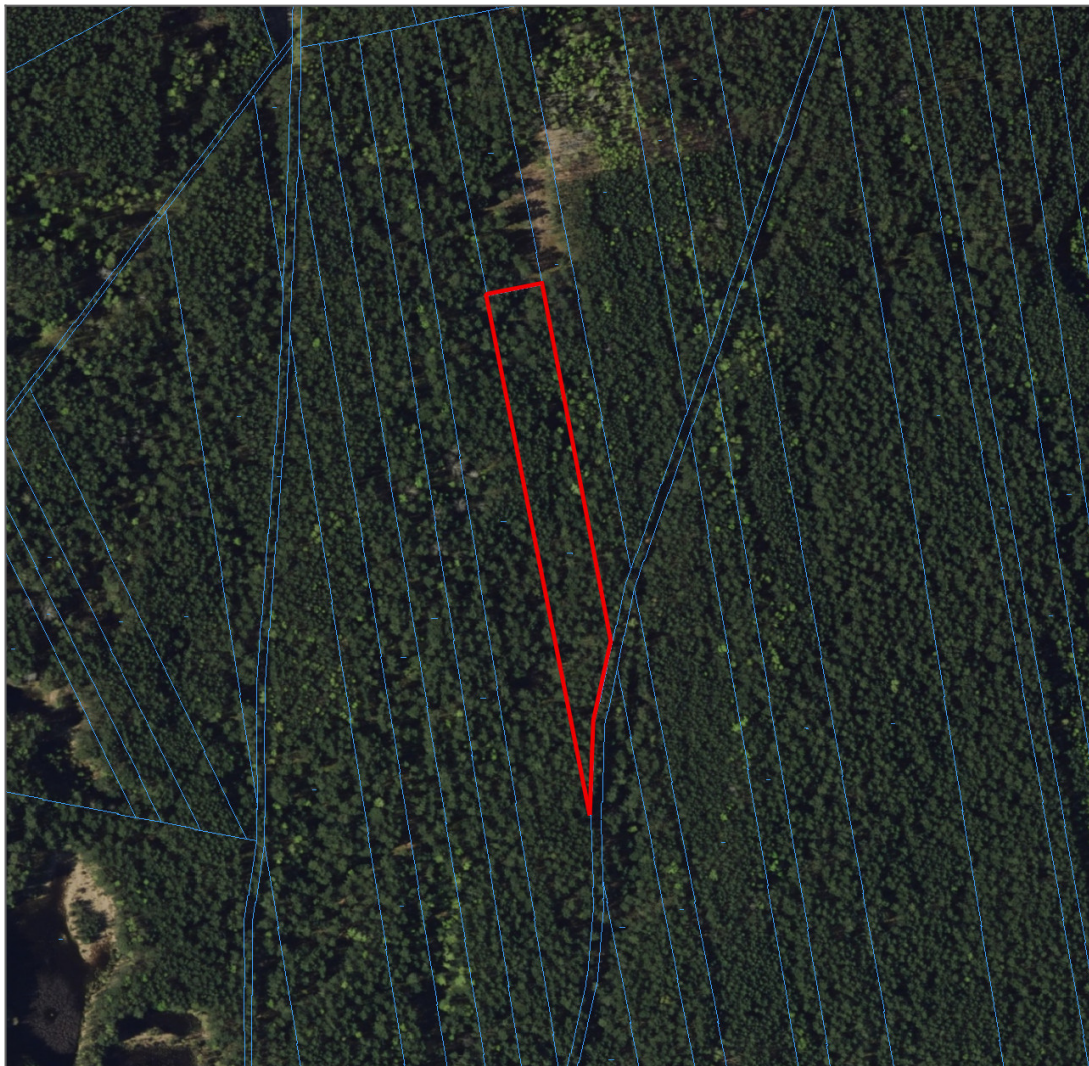

PARAMETRY DZIAŁKI

źródło mapy: geoportal.gov.pl

Legenda:

obrys przedmiotowej działki

granice działek ewidencyjnych