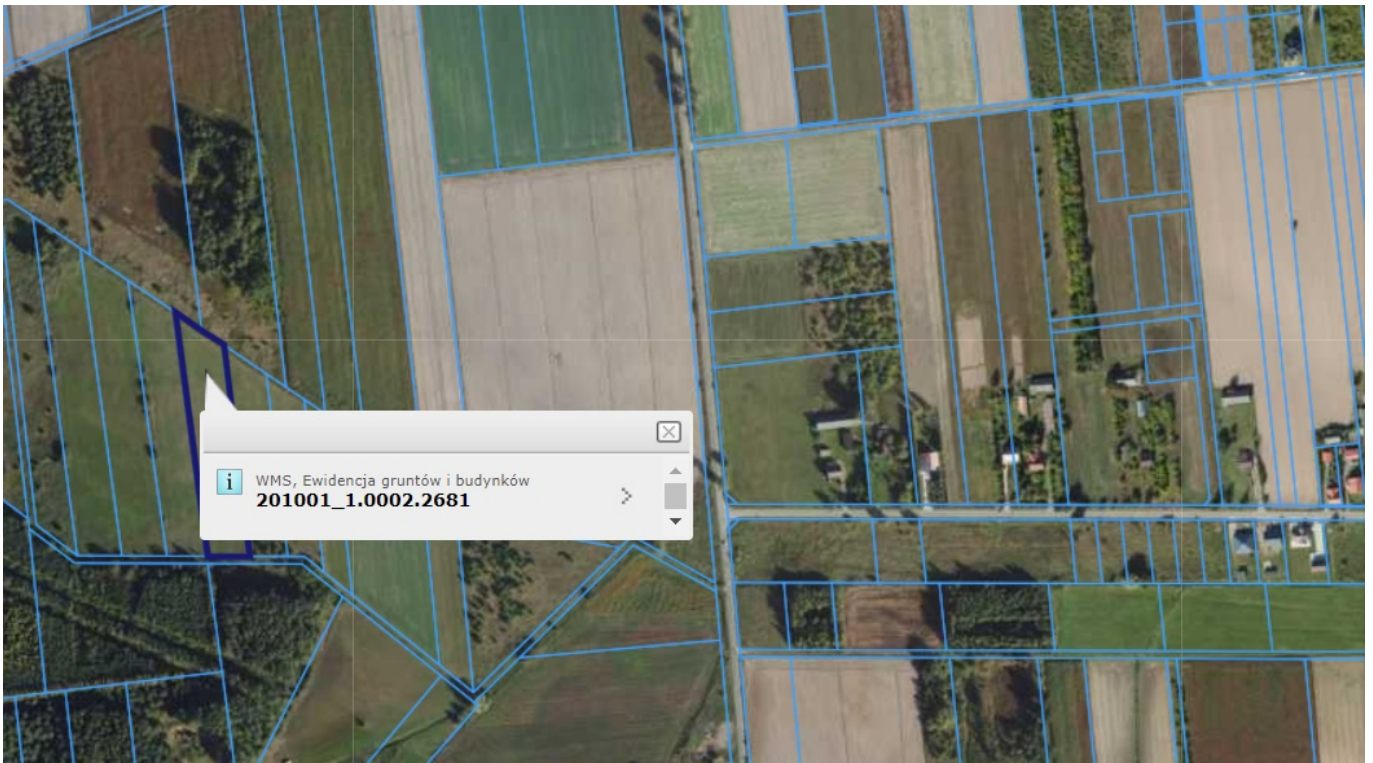

DANE DZIAŁKI

Powierzchnia:	6632 m ²
Powierzchnia użytkowa (potencjalna) np. PUM: m ²	
Obwód:	0 m
Rodzaj prawa:	własność
Ulica:	przy ul. Żeromskiego
Źródło informacji planistycznej:	brak informacji
Typ działki - przeznaczenie:	rolna
Wydane decyzje:	brak informacji
Klasa gruntu:	brak informacji
Kształt:	nieregularny (wszystkie pozostałe)
Ukształtowanie terenu:	płaski
Uzbrojenie:	brak informacji
Ogrodzenie:	nie

OPIS

Witam, Sprzedam urokliwą działkę rolną w Siemiatyczach, Podlaskie. Jest to działka klasyfikowana jako rolna, natomiast ze względu na jej rozmiar (66,3a) nie jest wymagane bycie rolnikiem by ją zakupić. [Należy jednak wspomnieć, iż KOWR posiada prawo pierwokupu przez 30 dni od terminu sporządzenia umowy warunkowej u notariusza] Działkę można sprawdzić na korzystając z danych podanych poniżej. W ramach możliwości służę pomocą pod wskazanym numerem telefonu. INFORMACJE O DZIAŁCE Powierzchnia: 0,6630 ha Rodzaj: Rolna Numer Działki: 2681 Województwo: Podlaskie Powiat: Siemiatycki Miasto: Siemiatycze Obręb: 0002 Wymiary: Trapez (o wymiarach oznaczonych na zdjęciu) Stan: Bardzo zadbane ziemia, koszona co roku

 obrys przedmiotowej działki

 granice działek ewidencyjnych

Podstawowe informacje o działce:

Identyfikator działki	201001_1.0002.2681
Województwo	podlaskie
Powiat	siemiatycki
Gmina	SIEMIATYCZE
Obręb	SIEMIATYCZE OBRĘB 2
Numer działki	2681
Pole pow. w ewidencji gruntów (ha)	0.6630
KW	brak informacji
Grupa rejestrowa	7.2 - Grunty osób fizycznych nie wchodzące w skład gospodarstw rolnych
Oznaczenie użytku	W,Ps,Ł
Oznaczenie konturu	,PsIV,ŁV
Data publikacji danych	2024-05-11
Informacje o pochodzeniu danych	Organem odpowiedzialnym za dane ewidencji gruntów i budynków jest Starosta Powiatu (ustawa Prawo geodezyjne i kartograficzne art. 7d pkt 1, Dz.U. z 2019 r. poz. 725).