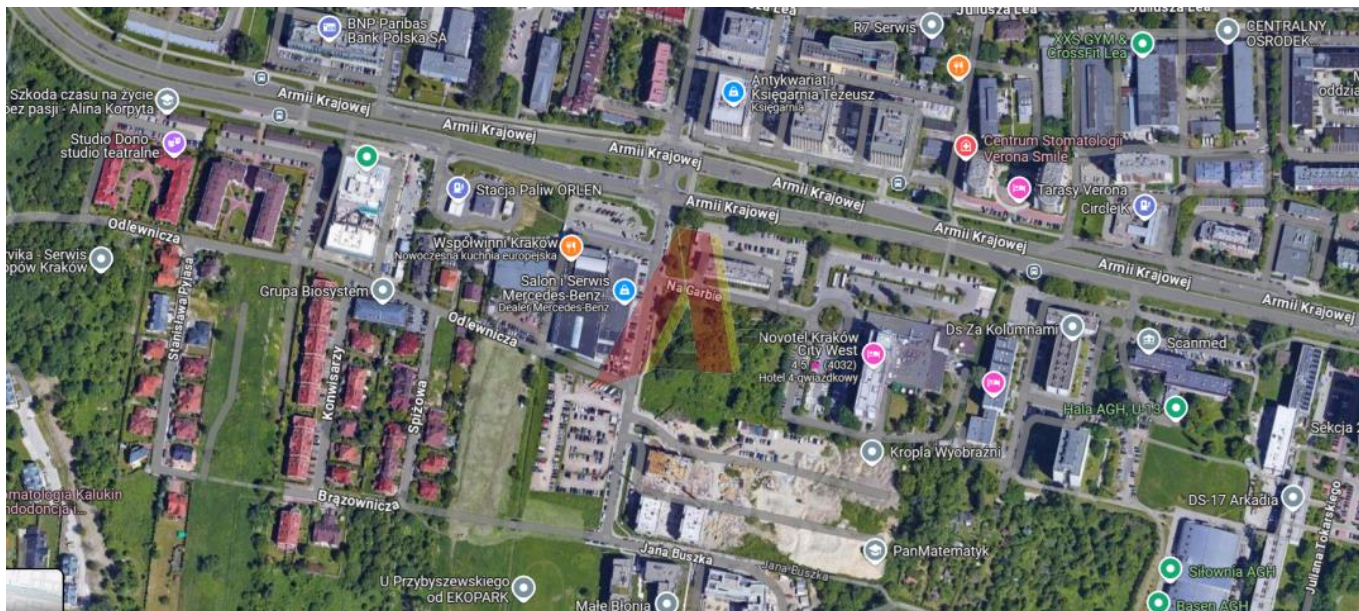

DZIAŁKA WIDOK ZARZECZE - WIDOK ZARZECZE

Oferta działki nr identyfikatora

Cena: 3 900 000 / 3.250,00 zł/m²

Województwo:	Małopolskie	Obręb:	
Powiat:	Kraków	Arkusz:	
Gmina:	Krowodrza	Nr działki:	
Miejscowość:	WIDOK ZARZECZE	GPS:	50.069007600, 19.892357100

DANE DZIAŁKI

Powierzchnia:	1200 m²
Powierzchnia użytkowa (potencjalna) np. PUM:	m²
Obwód:	0 m
Ulica:	Brazownicza
Typ działki - przeznaczenie:	pod zabudowę mieszkaniową jednorodzinną
Rodzaj nawierzchni	droga o nawierzchni asfaltowej

INFORMACJE O ZABUDOWANIACH

LOKALIZACJA

Województwo:	Małopolskie
Powiat:	Kraków