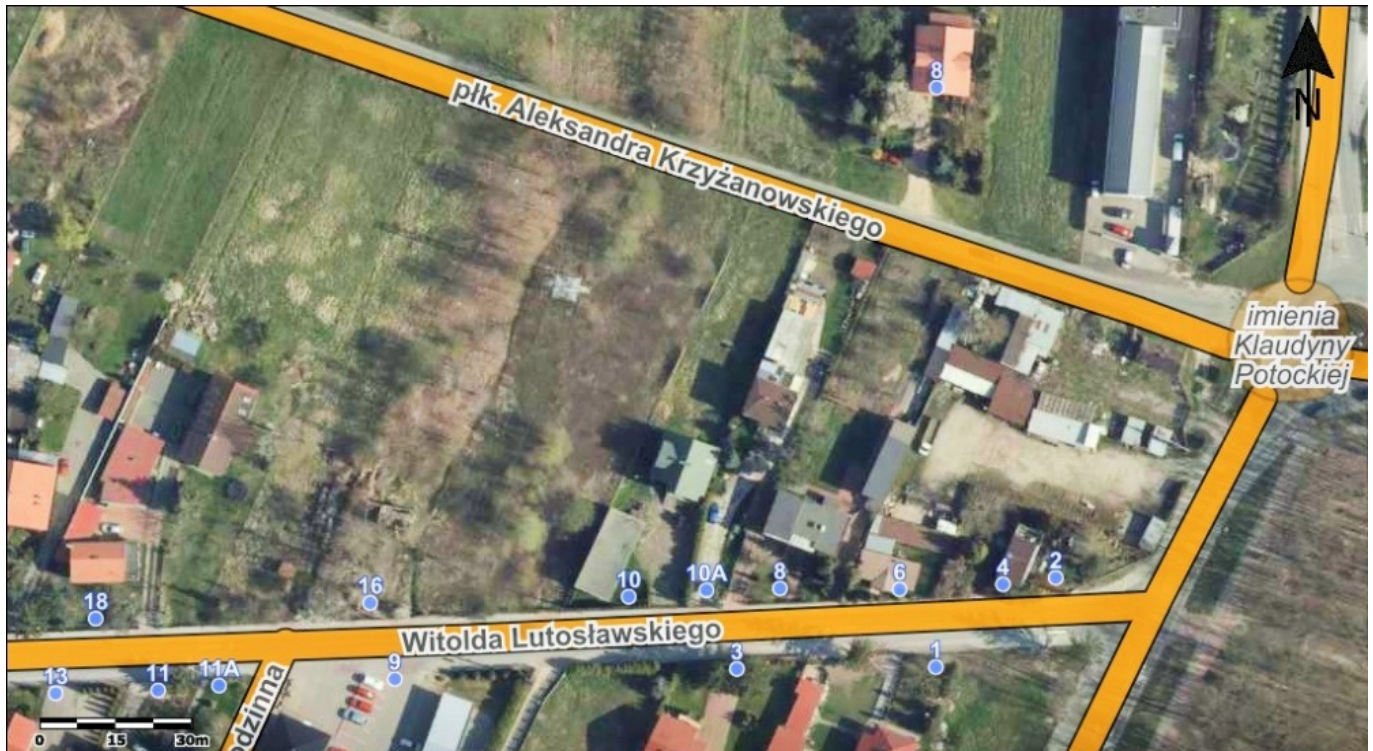

Działka Usługowa w Klaudynie przy głównej ulicy -

Oferta działki nr identyfikatora

Cena: 545 000 / 227,08 zł/m²

Województwo:	mazowieckie	Obręb:	
Powiat:	warszawski zachodni	Arkusze:	
Gmina:	Klaudyn	Nr działki:	
Miejscowość:		GPS:	52.2765226, 20.8660731

DANE DZIAŁKI

Powierzchnia:	2400 m ²
Powierzchnia użytkowa (potencjalna) np. PUM:	m ²
Obwód:	0 m
Ulica:	lutostawskiego
Uzbrojenie:	prąd, woda, gaz, kanalizacja sanitarna
Ogrodzenie:	tak

INFORMACJE O ZABUDOWANIACH

LOKALIZACJA

Województwo:	mazowieckie
Powiat:	warszawski zachodni
Gmina:	Klaudyn
Miejscowość:	

OPIS

DorDom Nieruchomości proponuje państwu zakup działki mieszkaniowo-usługowej U2 . Obecnie na działce są zarośla i ruiny po domu. Wszystkie media są w ul.Lutosławskiego i ul.Krzyżanowskiego , obszar to prawie prostokąt z wjazdami od obu ulic. W granicy działki i na jej końcu jest oddziaływanie linii energetycznej . Wymiary 24m x 100m Według Miejscowego Planu Zagospodarowania obszar ten ma : 1. przeznaczenie podstawowe -Usługi 2. przeznaczenie dopuszczalne: - jeden budynek jednorodzinny - jedno mieszkanie w budynku - max wys zabudowy 12 m (2 kondygnacje nadziemne plus poddasze)dla dachów skośnych, max 7,5 m dla dachów płaskich-2 kondygnacje nadziemne, oraz budynki gospodarcze i garaże max do 6 m Dojazd do działki z 2 stron droga asfaltową pow zabudowy max 0,5 wskaźnik intensywnościzabudowy max 1,2 pow biologicznie czynna min 20% Zapraszamy na prezentację i do negocjacji ceny.