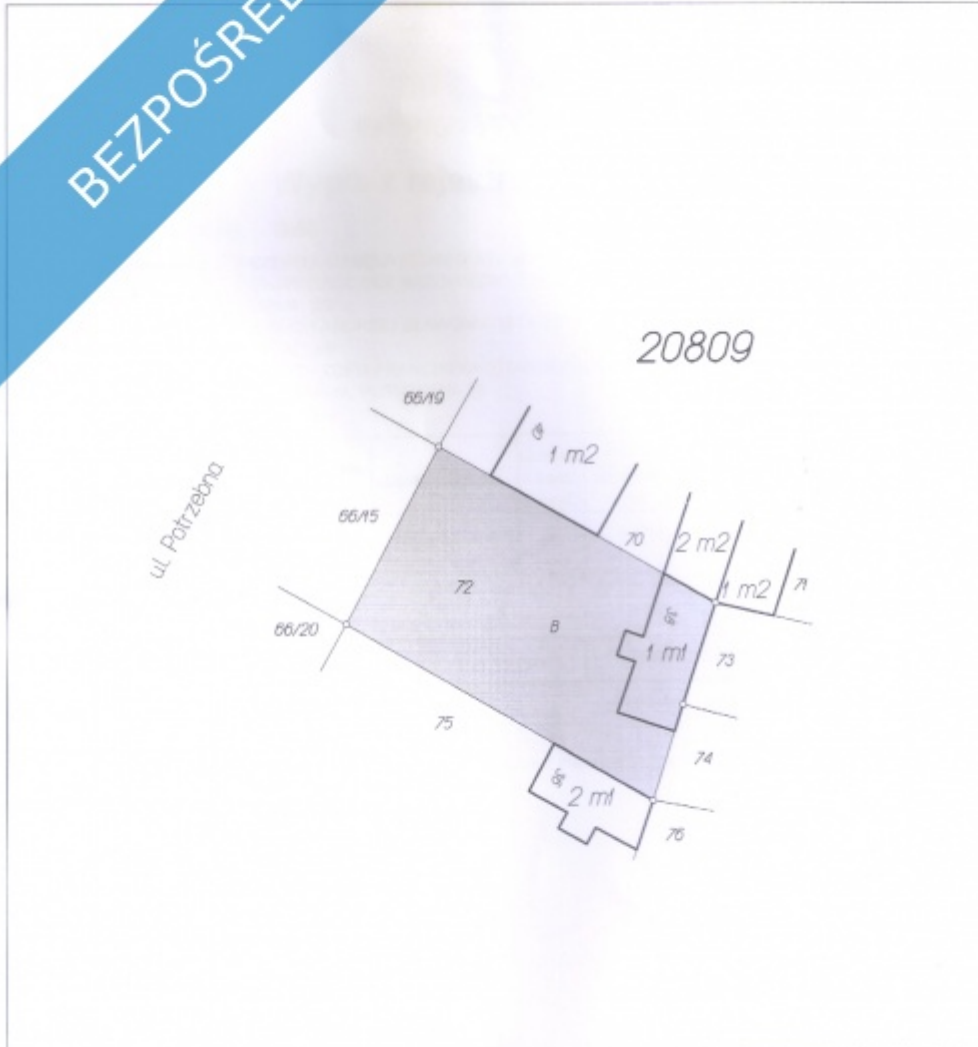

PREZYDENT
M. ST. WARSZAWY

WYRYS Z MAPY EWIDENCJI GRUNTÓW Skala 1: 500
woj. MAZOWIECKIE, m. st. Warszawa
Jednostka ewidencyjna: 146517_8, Dzielnica Włochy
Lp. obręb numer: 0809 20809
Działka nr 72

BG-UE-E-III.6621.8326.2013.A

BEZPOŚREDNIO

Integralną częścią niniejszego wyrysu z mapy ewidencyjnej jest wypis z rejestru gruntów.

Dokument niniejszy jest przeznaczony do dokonania wpisu w Księdze Wieczystej.

Opracowano systemem GEO-MAP. Wydrukował(a): Agnieszka Sterna dnia: 2013.07.18 godz.: 15:09:40

Sporządzono: Urząd m. st. Warszawy Biuro Geodezji i Katastru 02-567 Warszawa ul. Sandomierska 12

Urząd M. ST. WARSZAWY

Teresa W. [Signature]
Kierownik Biura Geodezji i Katastru
Dzielnica Włochy
ul. Sandomierska 12
02-567 Warszawa

[Signature]