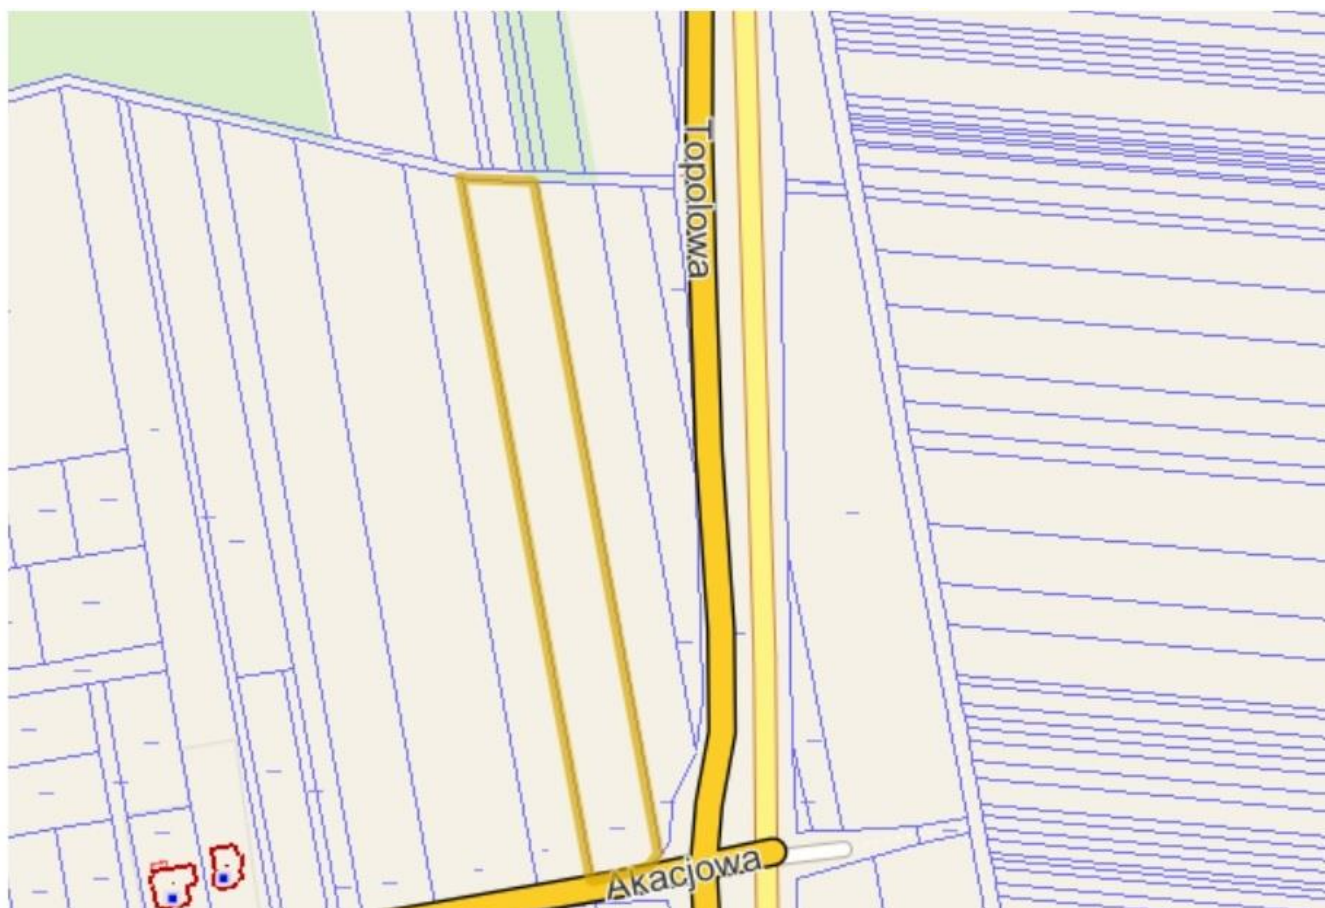

PROMEDIUS

NIERUCHOMOŚCI