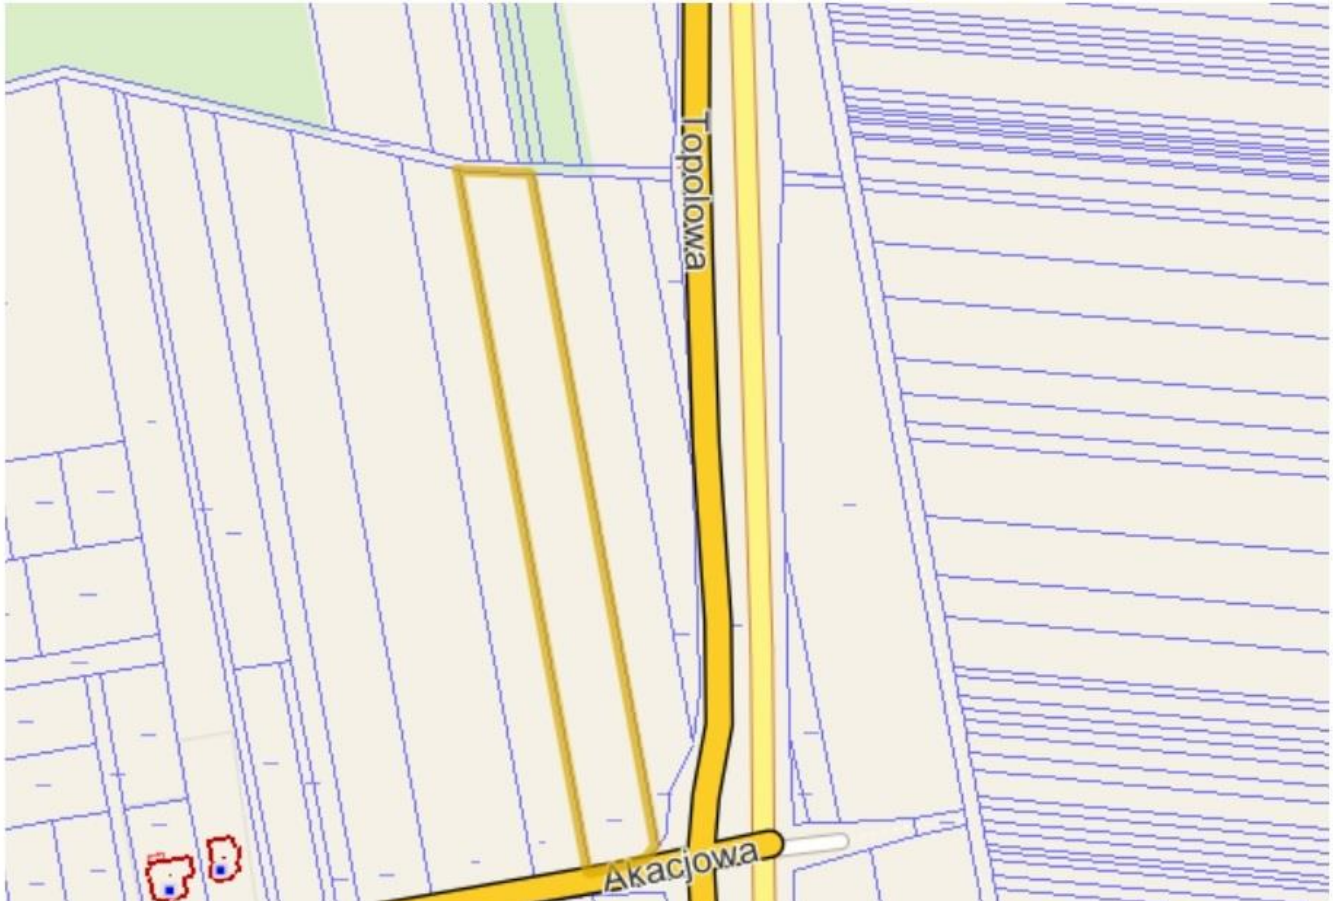

Działka pod usługi Stare Iganie - Stare Iganie

Oferta działki nr identyfikatora

Cena: 960 000 / 150,00 zł/m²

Województwo:	mazowieckie	Obręb:	
Powiat:	siedlecki	Arkusz:	
Gmina:	Siedlce	Nr działki:	
Miejscowość:	Stare Iganie	GPS:	52.176229300, 22.166651700

DANE DZIAŁKI

Powierzchnia:	6400 m ²
Powierzchnia użytkowa (potencjalna) np. PUM: m ²	
Obwód:	0 m
Rodzaj prawa:	własność
Ulica:	Akacyjowa
Ogrodzenie:	nie
Rodzaj nawierzchni	droga o nawierzchni asfaltowej

INFORMACJE O ZABUDOWANIACH

LOKALIZACJA

Województwo:	mazowieckie
Powiat:	siedlecki
Gmina:	Siedlce
Miejscowość:	Stare Iganie

OPIS

Oferujemy do sprzedaży działkę położoną w miejscowości Stare Iganie o powierzchni 6400 m2 pod usługi przy obwodnicy Siedlec. Droga dojazdowa asfaltowa od ul. Akacyjowej.
Teren płaski, działka nie jest ogrodzona. Kształt działki: prostokąt. Według MPZP działka znajduje się na terenach oznaczonych jako U - tereny usług.