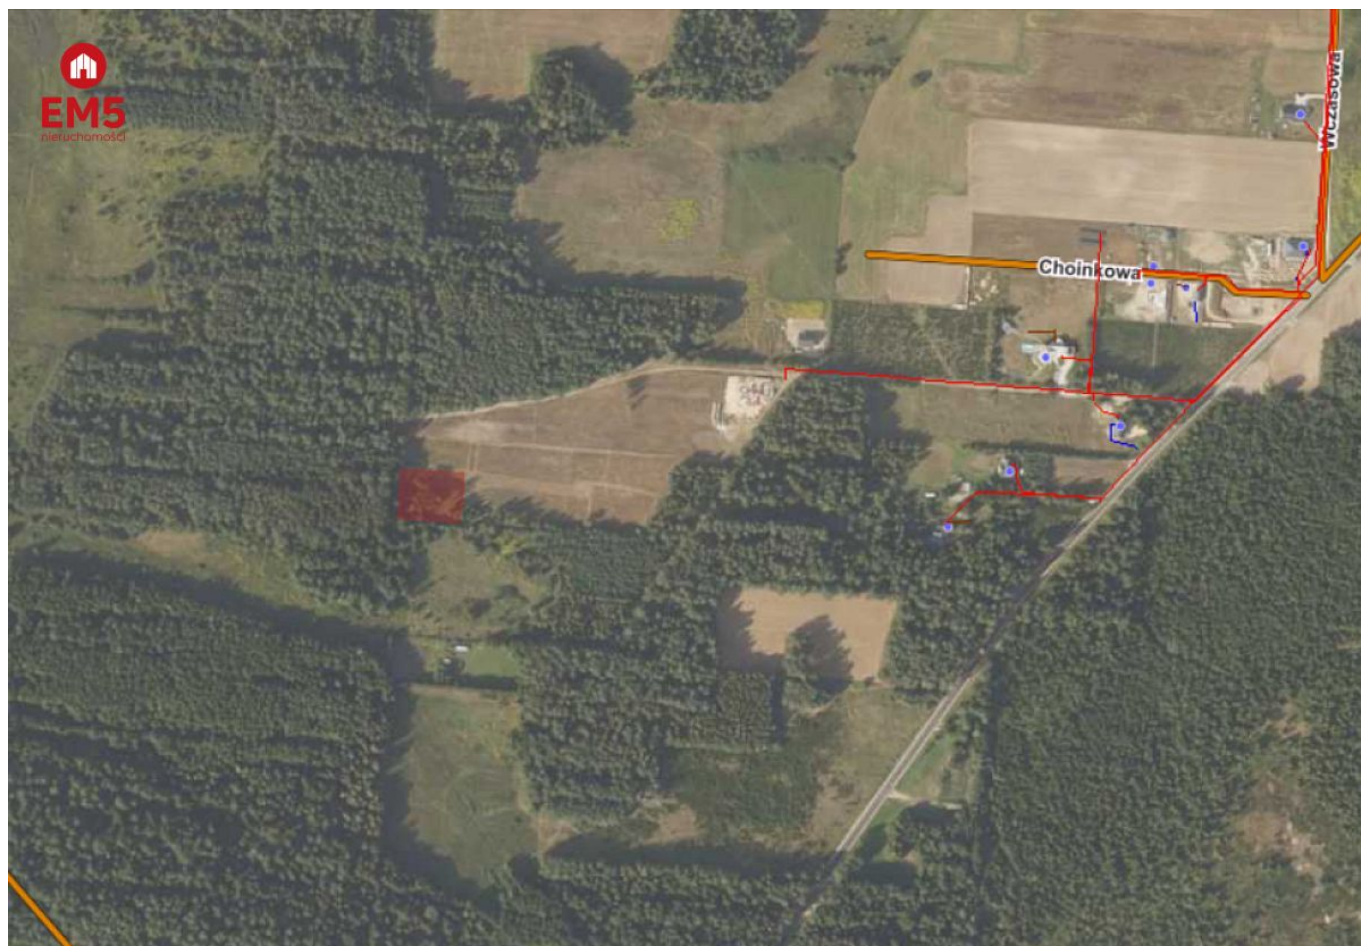

Działka budowlana w Ciasne - Ciasne

Oferta działki nr identyfikatora

Cena: 406 395 / 165,00 zł/m²

Województwo:	PODLASKIE	Obręb:	
Powiat:	białostocki	Arkusze:	
Gmina:	Supraśl	Nr działki:	
Miejscowość:	Ciasne	GPS:	53.1727146, 23.2883963

DANE DZIAŁKI

Powierzchnia:	2463 m ²
Powierzchnia użytkowa (potencjalna) np. PUM: m ²	
Obwód:	0 m

INFORMACJE O ZABUDOWANIACH

LOKALIZACJA

Województwo:	PODLASKIE
Powiat:	białostocki
Gmina:	Supraśl
Miejscowość:	Ciasne

OPIS

Zaplanuj swoje wymarzone miejsce! Oferujemy idealną działkę w Ciasne. Skontaktuj się z nami już teraz! Powierzchnia wynosi **2463 m2**. Kształt prostokąta. Wymiary działki około **44 m.b. na 57 m.b.** Media -Prąd.- 300m **Teren suchy, płaski**. Duża przestrzeń do odpoczynku, relaksu. Nieruchomość idealna dla ceniących ciszę, spokój, jak i bliskość natury. **12 km od ścisłego centrum miasta**. W niedalekiej odległości znajdują się sklepy. **Zapraszam do kontaktu i na prezentacje. SERGIEJ FENKO tel: 795 373 727** ::oferta eksportowana z programu mediaRent::