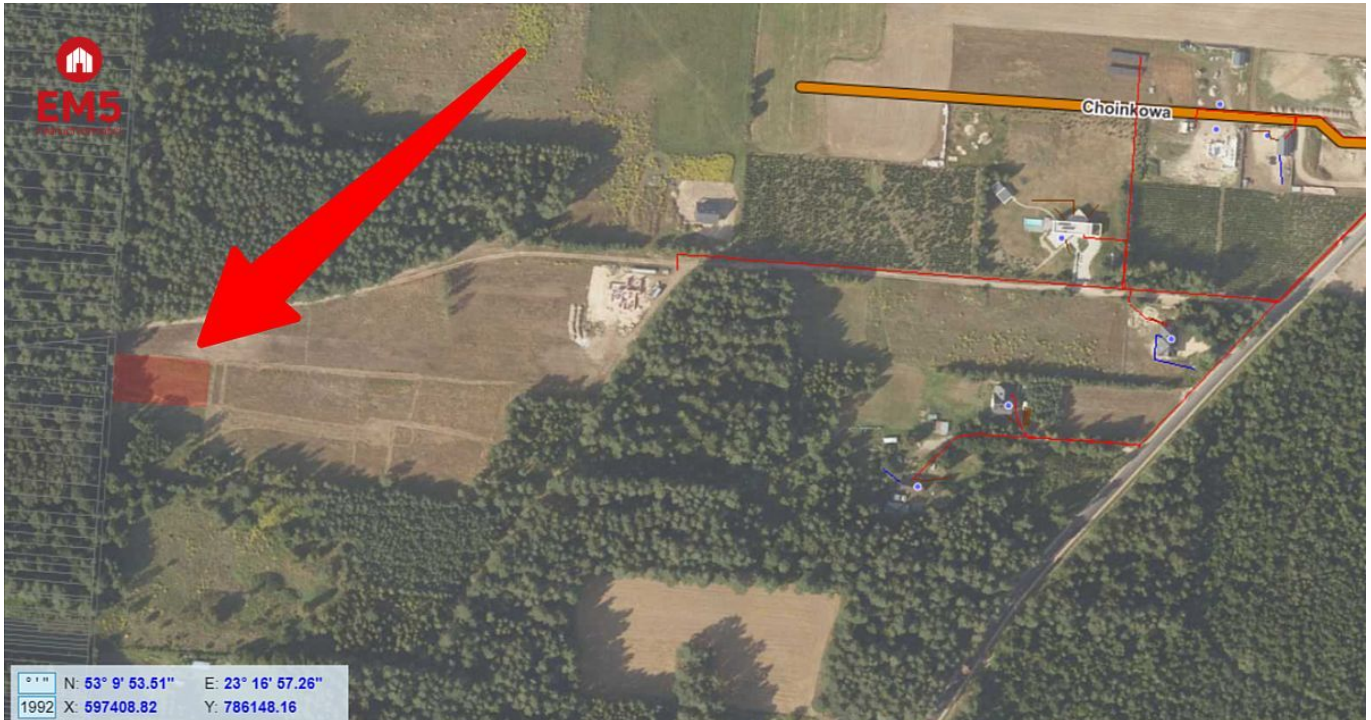

Działka budowlana w Ciasne - Ciasne

Oferta działki nr identyfikatora

Cena: 270 000 / 170,99 zł/m²

Województwo:	PODLASKIE	Obręb:	
Powiat:	białostocki	Arkusz:	
Gmina:	Supraśl	Nr działki:	
Miejscowość:	Ciasne	GPS:	53.1727146, 23.2883963

DANE DZIAŁKI

Powierzchnia:	1579 m ²
Powierzchnia użytkowa (potencjalna) np. PUM: m ²	
Obwód:	0 m

INFORMACJE O ZABUDOWANIACH

LOKALIZACJA

Województwo:	PODLASKIE
Powiat:	białostocki
Gmina:	Supraśl

Miejscowość:

Ciasne

OPIS

Zaplanuj swoje wymarzone miejsce! Oferujemy idealną działkę w Ciasne. Powierzchnia wynosi **1579 m2**. Wymiary działki około **28 m.b. na 57 m.b.** Media -Prąd.- 300m Duża przestrzeń do odpoczynku, relaksu. Nieruchomość idealna dla ceniących ciszę, spokój, jak i bliskość natury. **12 km od ścisłego centrum miasta**. W niedalekiej odległości znajdują się sklepy. ::oferta eksportowana z programu mediaRent::