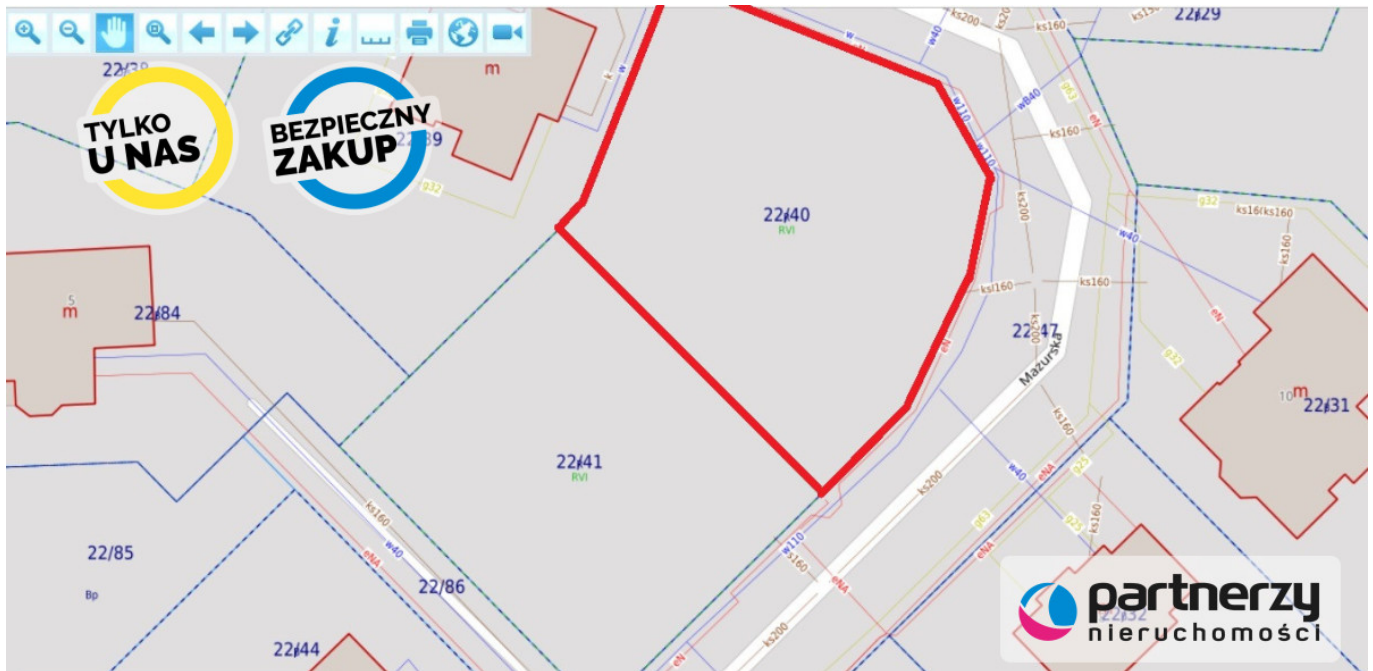

Działka w centrum Banina - powiat kartuski

Oferta działki nr identyfikatora

Cena: 474 000 / 549,88 zł/m²

Województwo:	Pomorskie	Obręb:	
Powiat:		Arkusz:	
Gmina:		Nr działki:	
Miejscowość:	powiat kartuski	GPS:	54.39764, 18.39979

DANE DZIAŁKI

Powierzchnia:	862 m²
Powierzchnia użytkowa (potencjalna) np. PUM: m²	
Obwód:	0 m
Ulica:	Mazurska
Typ działki - przeznaczenie:	pod zabudowę mieszkaniową jednorodzinną
Uzbrojenie:	prąd,woda,gaz,kanalizacja sanitarna
Ogrodzenie:	nie

INFORMACJE O ZABUDOWANIACH

LOKALIZACJA