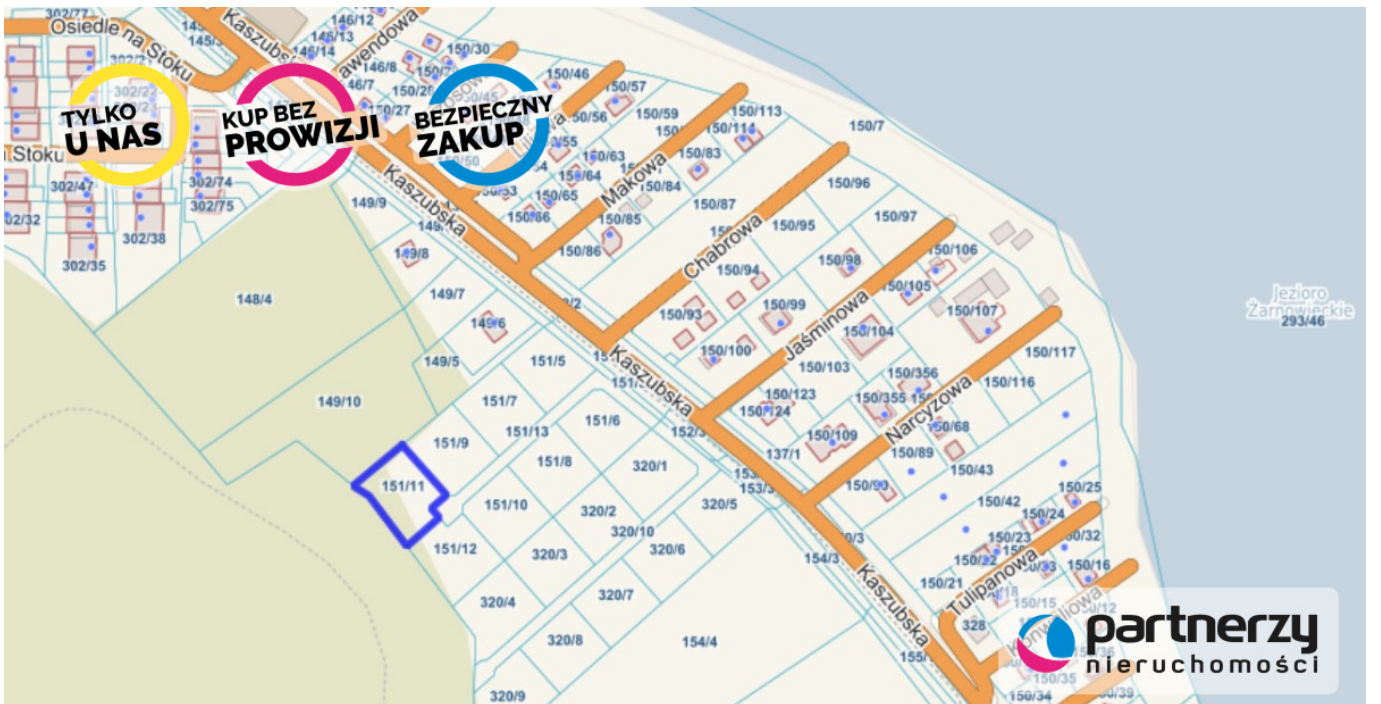

partnerzy
nieruchomości